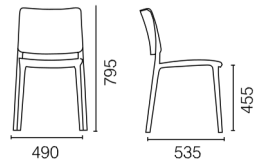

Joy Stuhl, genießt alle Vorteile der Einfachheit und Einheitlichkeit in einer einzigen Form, hat fließende Linien und ein leichtes Profil, in Silhouette und Gewicht. Zarte Details des glasfaserverstärkten eingespritzten Polypropylens, als ob es aus Stein gemeißelt wäre, definieren eine solide und bequeme Sitzgelegenheit. Hergestellt für den privaten und gewerblichen Gebrauch, drinnen und draußen.

Joy-S

Farben

Weiß

Schwarz

Anthrazit

Grau-Braun

Aquablau

Orange

Rot

Beige

Silbergrau