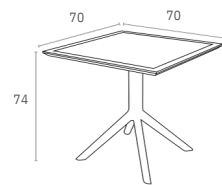

Sky Table 70

Sky Table is made of durable weather-resistant resin. Metallic frame will never unravel, rust or decay. It is UV protected which insures the colors will not fade. Can be disassembled. For indoor and outdoor use.

108 Sky Table 70

336570

Colors