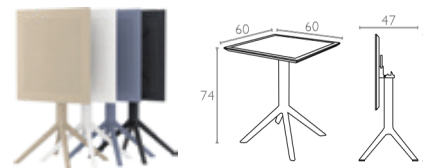

Sky Klapptisch ist aus strapazierfähigem, witterungsbeständigem Harz gefertigt. Der Metallrahmen wird sich niemals auflösen, rosten oder zerfallen. Es ist UV-geschützt, was sicherstellt, dass die Farben nicht verblassen. Kann zerlegt werden. Für den Innen- und Außenbereich.

Sky Falttisch 60

Farben

Weiß

Schwarz

Dunkelgrau

Taupe

Olivgrün