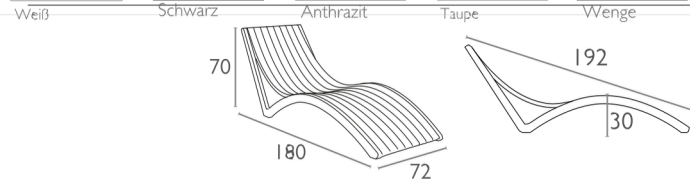

Ikonisch, dekoriert und bemerkenswert. Die Tower-Tischkollektion ist ein Meisterwerk ihrer starken Struktur und ihrem stilvollen Design. Dank der Kataphorese-Beschichtung bietet die Kollektion, die maximale Beständigkeit gegen saisonale Bedingungen beibehält, eine Lösung für Ihre Suche nach Unterschieden mit mehreren Farbalternativen. Tower ist mit Tisch-, Bistro- und Couchtischoptionen erhältlich. Mit der hochwertigen kompakten Tischplatte macht es im professionellen Einsatz eine gute Figur.

Tower

Die Slim-Sonnenliege ist stapelbar und wird mit versteckten Rädern und rutschfesten Gummis geliefert. Es besteht aus strapazierfähigem, wetterbeständigem Harz. Nichtmetallischer Rahmen wird sich niemals auflösen, rosten oder verfallen. Es ist UV-geschützt, was sicherstellt, dass die Farben nicht verblassen. Für den Außenbereich.

Farben

Farben