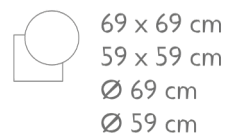

Step

Eine zukunftsweisende Kollektion in dynamischer Form, die sich der Zukunft anpasst. Mit seinem Faltmechanismus der neuen Generation wird Step mit seiner vielseitigen Haltung eine geeignete Wahl für das Punktschießen im professionellen Einsatzbereich sein. Dank seiner kantigen Form ist es energisch und stilvoll. Stapelbar, saisonbeständig und wartungsfr

Step

Step

h 73,4 cm

Step Bar

h 109,2 cm

Farbe des Tischgestells

Farben der HPL-Tischplatten