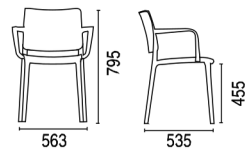

Joy Sessel, genießt alle Vorteile der Einfachheit und Einheitlichkeit in einer einzigen Form, hat fließende Linien und ein leichtes Profil, in Silhouette und Gewicht. Zarte Details des glasfaserverstärkten eingespritzten Polypropylens, als ob es aus Stein gemeißelt wäre, definieren eine solide und bequeme Sitzgelegenheit. Hergestellt für den privaten und gewerblichen Gebrauch, drinnen und draußen.

Joy-K

Farben

Weiß

Schwarz

Anthrazit

Grau-Braun

Aquablau

Orange

Rot

Beige

Silbergrau