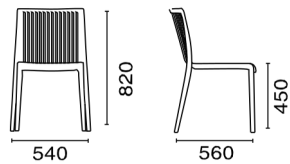

Cooler Stuhl, stapelbarer Monobloc-Stuhl. Es wird mit einer Spritzgusstechnologie aus glasfaserverstärktem Polypropylen hergestellt. Ergonomische Form passt in jede Umgebung. Dank spezieller Materialien ist es eine perfekte Wahl für den Außenbereich. Anti-UV-stabilisiert. Cool bietet auch großen Komfort mit seiner großen Auswahl an bunt gekleideten Kissenoptionen.

Cool

Farben

Weiß

Anthrazit

Lila

Grau-Braun

Olivgrün

Blau

Rot