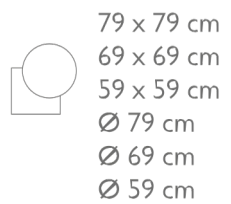

h 50 cm

h 110 cm

Farbe des Tischgestells

Weiß

Schwarz

Anthrazit

Grau-Braun

Farben der HPL-Tischplatten

Step

Step

h 73,4 cm

Step Bar

h 109,2 cm

Farbe des Tischgestells

Farben der HPL-Tischplatten

Lotus Square