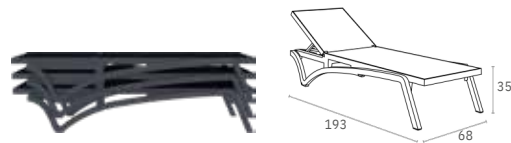

Sunlounger without arms, tubular frame in resin reinforced with glass fiber and cover in breathable synthetic fabric (replaceable). Stackable, back reclining in 5 positions, with non-slip feet and small wheels.

089 Pacific

178495