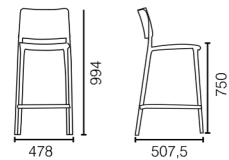

Joy-S Bar 75

Joy Barhocker, er genießt alle Vorteile der Einfachheit und Einheitlichkeit in einer einzigen Form, hat fließende Linien und ein leichtes Profil, in Silhouette und Gewicht. Zarte Details des glasfaserverstärkten eingespritzten Polypropylens, als ob es aus Stein gemeißelt wäre, definieren eine solide und bequeme Sitzgelegenheit. Auch für den Außenbereich geeignet.

Joy-S Bar 75

Farben

Weiß

Rot

Anthrazit

Aquablau

Hellgrau
Tower