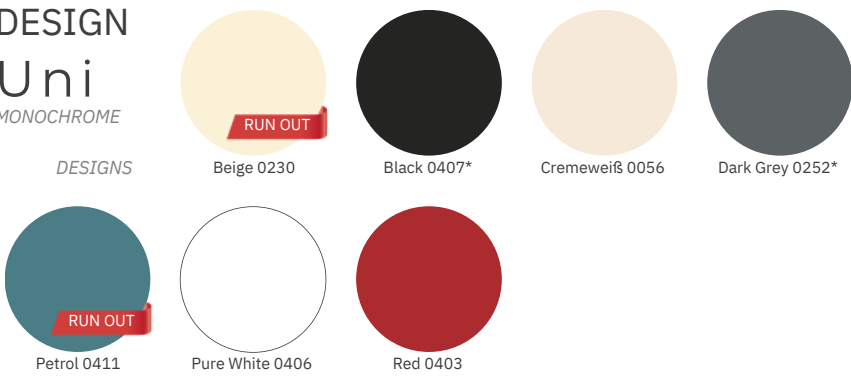

Lavant 0254*

Marble 0246

Nevada 0116

Travertin 0034

Utah Brown 0223

Veneto 0249

White Marmor 0070

Zinc 0146

RUN OUT

Petrol 0411

Pure White 0406

Design
HOLZ

Vintage 0218

Washed Elm 0228

Washington Pine 0226

Wenge 0106*

Maracaibo 0251

Planchas Blue 0237

Planchas Brown 0238

Planchas Red 0239

RUN OUT

Rusty Plates 0234

Seagrass Dark 0139*

Seagrass Grey 0138

DESIGN Holz

WOOD DESIGNS

DESIGN Stein

STONE DESIGNS

DESIGN Uni

MONOCHROME

DEKORAUSSWAHL

CL + SL
2025 / 26